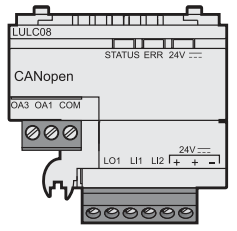

电击、爆炸或电弧闪光危险
在此电力设备上进行操作时，请先断开所有电源
不遵循上述规定将可能导致人员伤亡。

W916395450111

CAN Bus connector
CAN 总线接头

OA 3
OA 1
COM

Address = 5
地址

7 mm	Ø2,5 mm	Ø2 mm	0,25 N.m
0.27 in.	Ø0.09 in.	Ø0.07 in.	2.2 lb-in.

0,25...0,5 mm ²	0,14...1 mm ²	0,14...0,75 mm ²	0,14...1 mm ²	0,14...0,5 mm ²
AWG 24...20	AWG 26...18	AWG 26...20	AWG 26...18	AWG 26...20