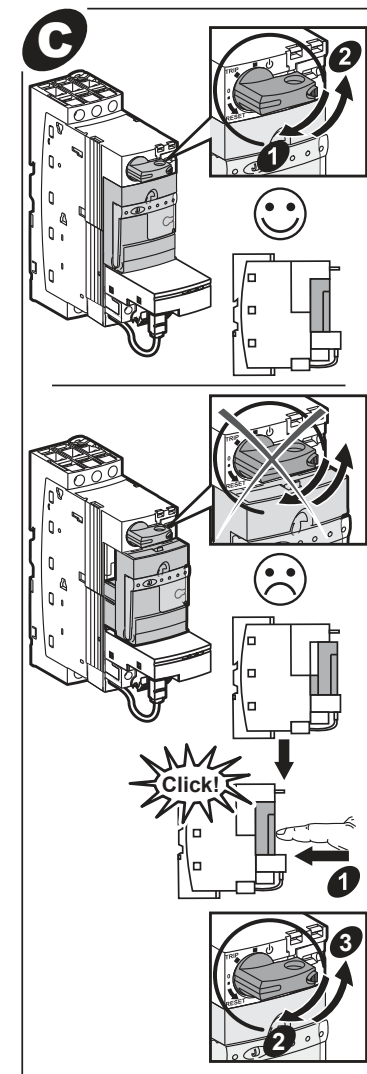

RISCHIO DI SCARICA ELETTRICA , ESPLOSIONE O ARCO ELETTRICO

Scollegare l'apparecchio da tutti i circuiti di alimentazione prima di qualsiasi intervento. **Il mancato rispetto di queste istruzioni provocherà morte o gravi infortuni.**

电击、爆炸或电弧闪光危险
在此电力设备上进行操作时，请先断开所有电源
不遵循上述规定将可能导致人员伤亡。

W916395450111

CAN Bus connector
CAN 总线接头

OA 3
OA 1
COM

Address = 5
地址

7 mm	Ø2,5 mm	Ø2 mm	0,25 N.m
0.27 in.	Ø0.09 in.	Ø0.07 in.	2.2 lb-in.

0,25...0,5 mm ²	0,14...1 mm ²	0,14...0,75 mm ²	0,14...1 mm ²	0,14...0,5 mm ²
AWG 24...20	AWG 26...18	AWG 26...20	AWG 26...18	AWG 26...20