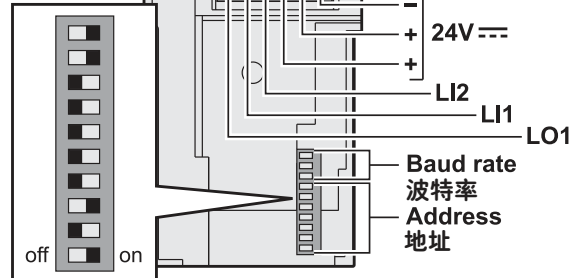

电击、爆炸或电弧闪光危险
在此电力设备上进行操作时，请先断开所有电源
不遵循上述规定将可能导致人员伤亡。

W916395450111

CAN Bus connector
CAN 总线接头

OA 3
OA 1
COM

Address = 5
地址

7 mm	Ø2,5 mm	Ø2 mm	0,25 N.m
0.27 in.	Ø0.09 in.	Ø0.07 in.	2.2 lb-in.

0,25...0,5 mm ²	0,14...1 mm ²	0,14...0,75 mm ²	0,14...1 mm ²	0,14...0,5 mm ²
AWG 24...20	AWG 26...18	AWG 26...20	AWG 26...18	AWG 26...20