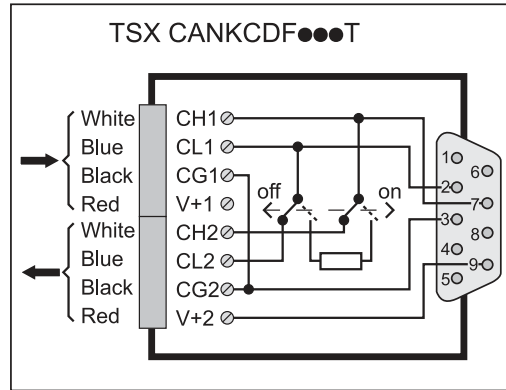

www.se.com/docs
TeSys U LULC08 CANopen
ref : 1744084

TSX CANKADD●●

TSX CANK●●

TSX CANKADD●●

TSX CANKCDF180T