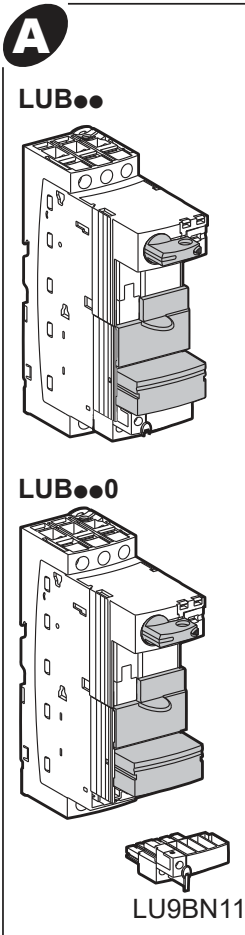

电击、爆炸或电弧闪光危险
在此电力设备上进行操作时，请先断开所有电源
不遵循上述规定将可能导致人员伤亡。

W916395450111

CAN Bus connector
CAN 总线接头

OA 3
OA 1
COM

Address = 5
地址

7 mm	Ø2,5 mm	Ø2 mm	0,25 N.m
0.27 in.	Ø0.09 in.	Ø0.07 in.	2.2 lb-in.

0,25...0,5 mm ²	0,14...1 mm ²	0,14...0,75 mm ²	0,14...1 mm ²	0,14...0,5 mm ²
AWG 24...20	AWG 26...18	AWG 26...20	AWG 26...18	AWG 26...20