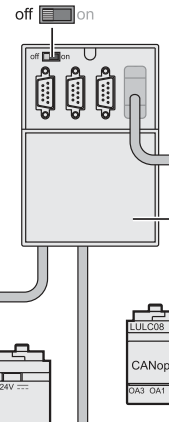

TSX CANKADD●●