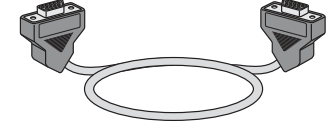

TSX CANKADD●●