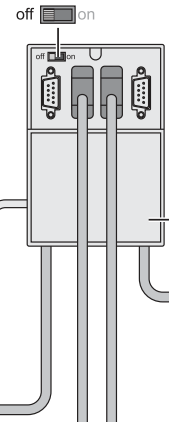

TSX CANKADD●●