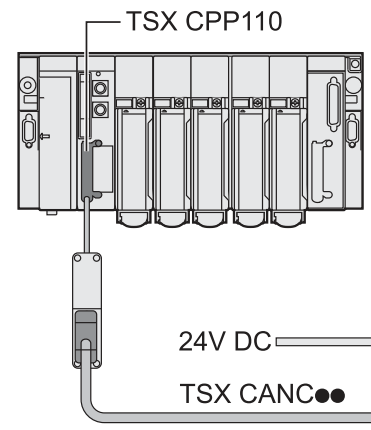

www.se.com/docs
TeSys U LULC08 CANopen
ref : 1744084

TSX CANKADD●●

TSX CANK●●

TSX CANKADD●●

TSX CANKCDF180T