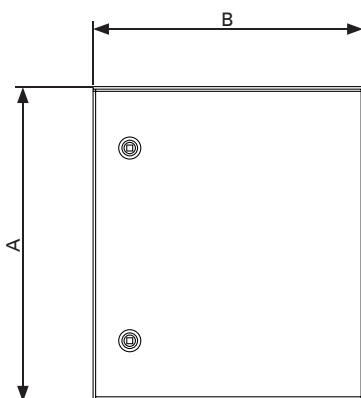

Comes standard with:

- Insulated mounting pan
- 8mm triangle lock

ORDERING GUIDE

Part Number	Dimensions (mm)													Weight (kg)
	External		Internal		Opening Size		Mounting Centres		Mounting Pan					
	Height (A)	Width (B)	Depth (C)	Usable Depth (D)	Usable Depth (E)	Height	Width	Height (F)	Width (G)	Height	Width	Thick		
PD353015	350	300	160	130	126	300	250	269	219	330	245	4	3.8	
PD503020	500	300	200	170	166	450	250	419	219	480	245	4	5.5	
PD504020	500	400	200	170	166	450	350	419	319	480	345	4	6.5	
PD654020	650	400	200	170	166	600	350	569	319	630	345	6	9.0	
PD655025	650	500	250	220	216	600	450	569	419	630	445	6	11.0	
PD806030	800	600	300	270	266	750	550	719	519	780	545	6	18.0	

TECHNICAL DRAWINGS

Front View

Side View

Rear View

ACCESSORIES

Product	Description	Part Number	Dimensions (mm)		PD353015	PD503020	PD504020	PD654020	PD655025	PD806030
			Height	Width						
Mounting pan	Metal	PD3530/M	330	243	•					
		PD5030/M	480	243		•				
		PD5040/M	480	343			•			
		PD6540/M	630	343				•		
		PD6550/M	630	443					•	
		PD8060/M	443	543						•
	Insulated	PD3530/I	330	243	•					
		PD5030/I	480	243		•				
		PD5040/I	480	343			•			
		PD6540/I	630	343				•		
		PD6550/I	630	443					•	
		PD8060/I	443	543						•
Hinged escutcheon	Non-Metallic	PD3530/HE	298	247	•					
		PD5030/HE	448	247		•				
		PD5040/HE	448	347			•			
		PD6540/HE	598	347				•		
		PD6550/HE	598	447					•	
		PD8060/HE	748	547						•
DIN rail mounting kit (incl. escutcheon with DIN cutouts)	24 pole	PD3530/D24			•					
	36 pole	PD5030/D36				•				
	54 pole	PD5040/D54					•			
	72 pole	PD6540/D72						•		
Brackets	Wall-mounted (set of 4)	PD/WMB			•	•	•	•	•	•
	Fixed L	PD/LB			•	•	•	•	•	•
Locks	knob, keyed (427)	PD/LCK			•	•	•	•	•	•
	lock insert 3mm double bit pin	PD/LCKDI3			•	•	•	•	•	•
	lock insert 8mm square	PD/LCKS8			•	•	•	•	•	•
	lock insert 8mm triangle	PD/LCK8T			•	•	•	•	•	•
	replacement lock tongue	PD/RLT			•	•	•	•	•	•