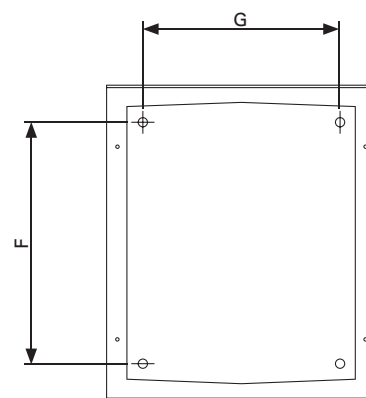

Comes standard with:

- Insulated mounting pan
- 8mm triangle lock

ORDERING GUIDE

Part Number	Dimensions (mm)													Weight (kg)
	External		Internal		Opening Size		Mounting Centres		Mounting Pan					
	Height (A)	Width (B)	Depth (C)	Usable Depth (D)	Usable Depth (E)	Height	Width	Height (F)	Width (G)	Height	Width	Thick		
PD353015	350	300	160	130	126	300	250	269	219	330	245	4	3.8	
PD503020	500	300	200	170	166	450	250	419	219	480	245	4	5.5	
PD504020	500	400	200	170	166	450	350	419	319	480	345	4	6.5	
PD654020	650	400	200	170	166	600	350	569	319	630	345	6	9.0	
PD655025	650	500	250	220	216	600	450	569	419	630	445	6	11.0	
PD806030	800	600	300	270	266	750	550	719	519	780	545	6	18.0	

TECHNICAL DRAWINGS

Front View

Side View

Rear View

ACCESSORIES

Product	Description	Part Number	Dimensions (mm)		PD353015	PD503020	PD504020	PD654020	PD655025	PD806030
			Height	Width						
Mounting pan	Metal	PD3530/M	330	243	•					
		PD5030/M	480	243		•				
		PD5040/M	480	343			•			
		PD6540/M	630	343				•		
		PD6550/M	630	443					•	
		PD8060/M	443	543						•
	Insulated	PD3530/I	330	243	•					
		PD5030/I	480	243		•				
		PD5040/I	480	343			•			
		PD6540/I	630	343				•		
		PD6550/I	630	443					•	
		PD8060/I	443	543						•
Hinged escutcheon	Non-Metallic	PD3530/HE	298	247	•					
		PD5030/HE	448	247		•				
		PD5040/HE	448	347			•			
		PD6540/HE	598	347				•		
		PD6550/HE	598	447					•	
		PD8060/HE	748	547						•
DIN rail mounting kit (incl. escutcheon with DIN cutouts)	24 pole	PD3530/D24			•					
	36 pole	PD5030/D36				•				
	54 pole	PD5040/D54					•			
	72 pole	PD6540/D72						•		
Brackets	Wall-mounted (set of 4)	PD/WMB			•	•	•	•	•	•
	Fixed L	PD/LB			•	•	•	•	•	•
Locks	knob, keyed (427)	PD/LCK			•	•	•	•	•	•
	lock insert 3mm double bit pin	PD/LCKDI3			•	•	•	•	•	•
	lock insert 8mm square	PD/LCKS8			•	•	•	•	•	•
	lock insert 8mm triangle	PD/LCK8T			•	•	•	•	•	•
	replacement lock tongue	PD/RLT			•	•	•	•	•	•