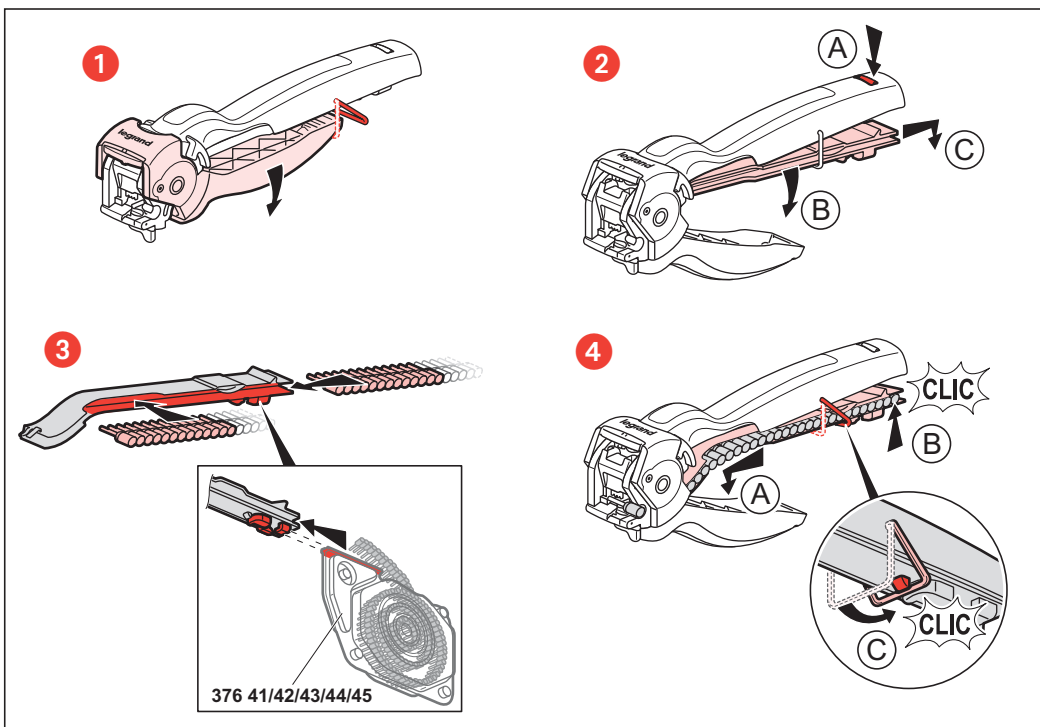

Starfix™
376 39 / 09

NO42531/00