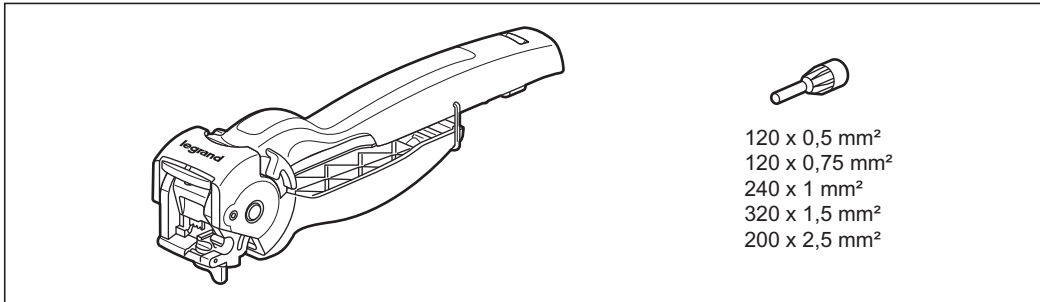

Starfix™
376 39 / 09

NO42531/00